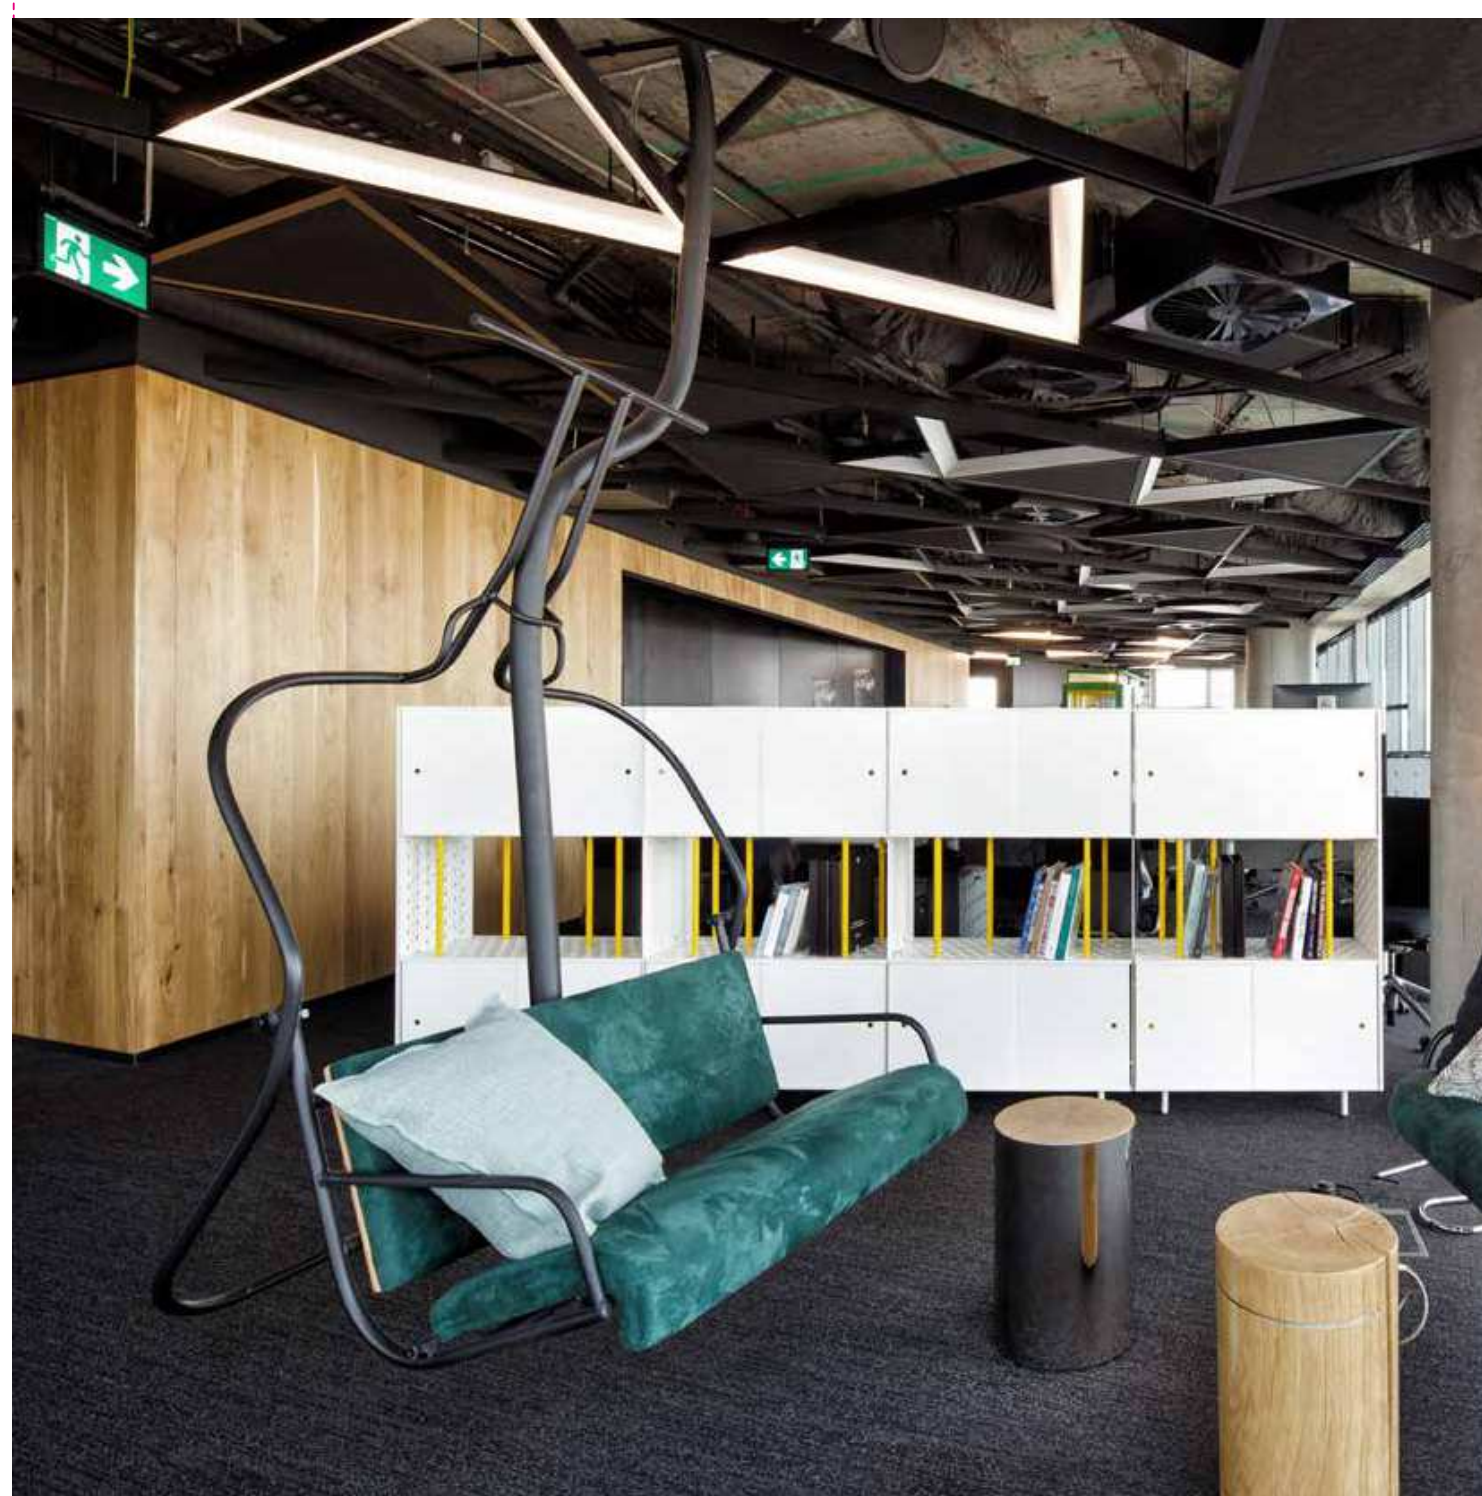

## TechPark Kanlux

Adaptacja byłej stołówki wojskowej  
na obiekt biurowy

Q22

Aranżacja wnętrza biura  
na 35 piętrze budynku Q22  
w Warszawie